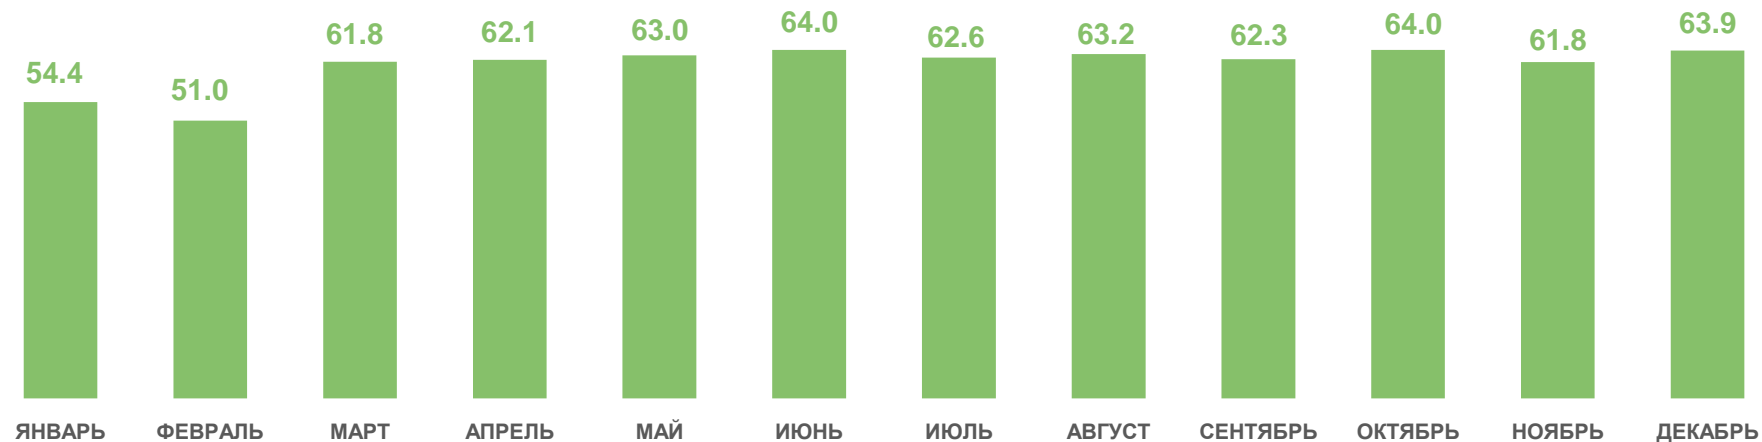

ПАССАЖИРООБОРОТ АВТОБУСНОГО ТРАНСПОРТА В 2022 ГОДУ

Январь-декабрь 2022 года

734,3 млн пасс-км

Пассажирооборот
автобусного транспорта

99,9% к январю-декабрю 2021г.

Индекс физического объема